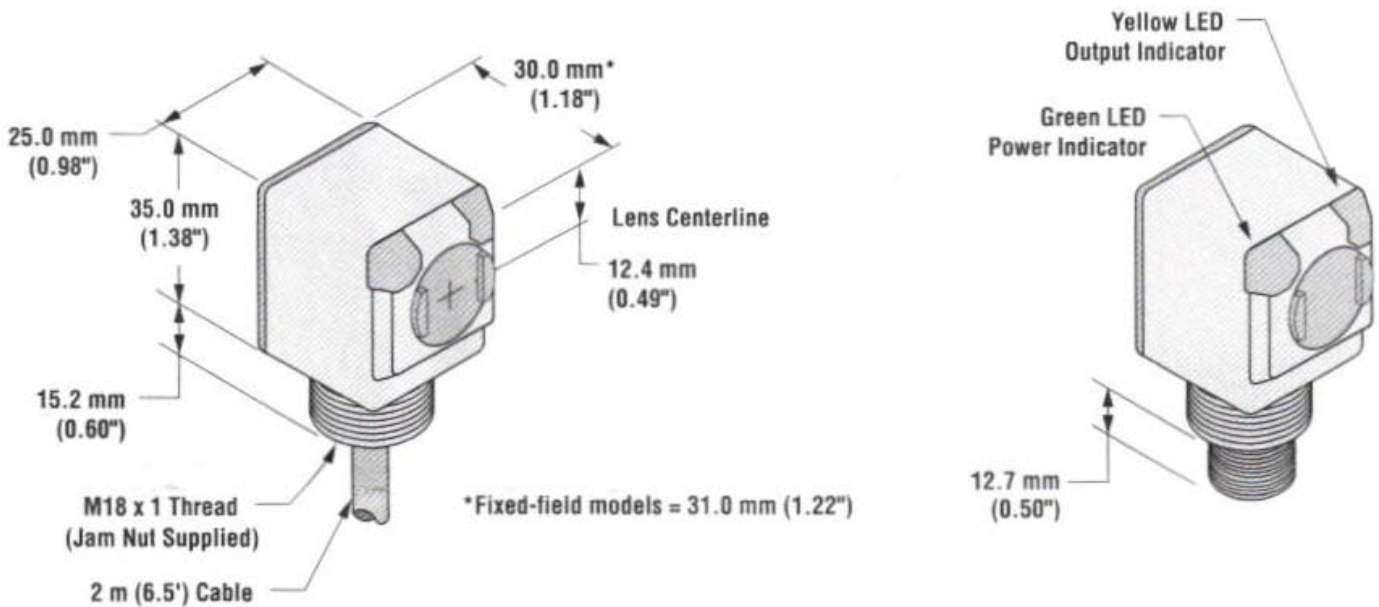

BARIERE ÎN INFRAROȘU

CARACTERISTICI TEHNICE

Tip senzor	LED Infrarosu Emitător	LED Infrarosu Receptor
Distanța maximă (m)	20	20
Tensiune alimentare	10-30 V dc	10-30 V dc
Iesire tip	-	PNP
Timp de raspuns iesire (ms)	3 ON / 1.5 OFF	3 ON / 1.5 OFF
Intarziere la pornire (ms)	100	100
Numar de pini	2	4
Lungime cablu (m)	2	2
Temperatura de operare (°C)	-40 .. +70	-40 .. +70
Umiditate	<90% la 50°C	<90% la 50°C
Protectie IP	IP67	IP67
Material lentila	policarbonat	policarbonat

Mod de funcționare		Raza	LED	Ieșire	Model*
	Opuse	20m	Infraroșu 950nm	-	Q256E
				NPN	Q25SN6R
				PNP	Q25SP6R
	Polarizate Retro-reflectiv	2m	Roșu vizibil 680nm	NPN	Q25SN6LP
				PNP	Q25SP6LP
	Câmp fix	25mm	Infraroșu 880nm	NPN	Q25SN6FF25
				PNP	Q25SP6FF25
		50mm		NPN	Q25SN6FF50
				PNP	Q25SP6FF50
		100mm		NPN	Q25SN6FF100
				PNP	Q25SP6FF100

NPN (Sinking) Outputs Standard Hookup

PNP (Sourcing) Outputs Standard Hookup

CARATTERISTICI TEHNICE

Tip	Model	Lungime	Dimensiuni	Pini
4 pini Euro-style drept	MQDC-406 MQDC-415 MQDC-430	2m (6.5') 5m (15') 9m (30')		
4 pini Euro-style unghi drept	MQDC-406RA MQDC-415RA MQDC-430RA	2m (6.5') 5m (15') 9m (30')		