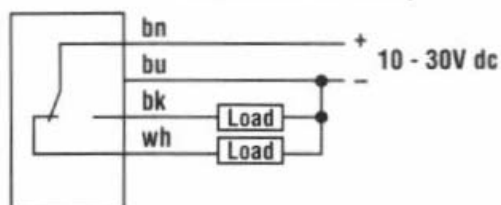

Sistemul este alcătuit din două bariere montate la capetele cântarului. Fiecare dintre cele două bariere este formată din doi senzori:

- un emițător (Q256E)
- un receptor (Q255N6R)

Când un vehicul este poziționat între cei doi senzori, fasciculul infraroșu este întrerupt iar sistemul software blochează posibilitatea de a efectua cântărirea.

BARIERE ÎN INFRAROȘU

CARACTERISTICI TEHNICE

Tip senzor	LED Infrarosu Emitător	LED Infrarosu Receptor
Distanța maximă (m)	20	20
Tensiune alimentare	10-30 V dc	10-30 V dc
Iesire tip	-	PNP
Timp de raspuns iesire (ms)	3 ON / 1.5 OFF	3 ON / 1.5 OFF
Intarziere la pornire (ms)	100	100
Numar de pini	2	4
Lungime cablu (m)	2	2
Temperatura de operare (°C)	-40 .. +70	-40 .. +70
Umiditate	<90% la 50°C	<90% la 50°C
Protectie IP	IP67	IP67
Material lentila	policarbonat	policarbonat

Mod de funcționare		Raza	LED	Ieșire	Model*
	Opuse	20m	Infraroșu 950nm	-	Q256E
				NPN	Q25SN6R
				PNP	Q25SP6R
	Polarizate Retro-reflectiv	2m	Roșu vizibil 680nm	NPN	Q25SN6LP
				PNP	Q25SP6LP
	Câmp fix	25mm	Infraroșu 880nm	NPN	Q25SN6FF25
				PNP	Q25SP6FF25
		50mm		NPN	Q25SN6FF50
				PNP	Q25SP6FF50
		100mm		NPN	Q25SN6FF100
				PNP	Q25SP6FF100

NPN (Sinking) Outputs Standard Hookup

PNP (Sourcing) Outputs Standard Hookup

CARATTERISTICI TEHNICE

Tip	Model	Lungime	Dimensiuni	Pini
4 pini Euro-style drept	MQDC-406 MQDC-415 MQDC-430	2m (6.5') 5m (15') 9m (30')		
4 pini Euro-style unghi drept	MQDC-406RA MQDC-415RA MQDC-430RA	2m (6.5') 5m (15') 9m (30')		