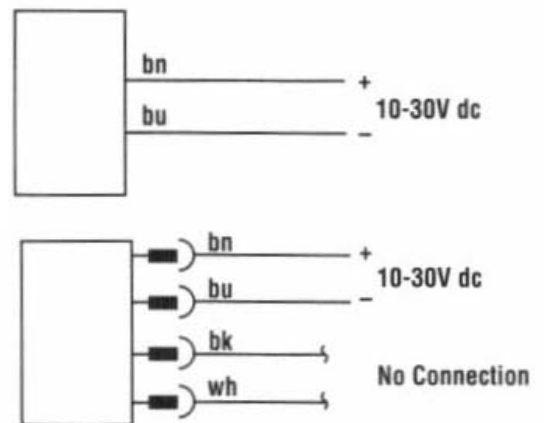

Sistemul este alcătuit din două bariere montate la capetele cântarului. Fiecare dintre cele două bariere este formată din doi senzori:

- un emițător (Q256E)
- un receptor (Q255N6R)

Când un vehicul este poziționat între cei doi senzori, fasciculul infraroșu este întrerupt iar sistemul software blochează posibilitatea de a efectua cântărirea.

BARIERE ÎN INFRAROȘU

CARACTERISTICI TEHNICE

Tip senzor	LED Infrarosu Emitător	LED Infrarosu Receptor
Distanța maximă (m)	20	20
Tensiune alimentare	10-30 V dc	10-30 V dc
Iesire tip	-	PNP
Timp de raspuns iesire (ms)	3 ON / 1.5 OFF	3 ON / 1.5 OFF
Intarziere la pornire (ms)	100	100
Numar de pini	2	4
Lungime cablu (m)	2	2
Temperatura de operare (°C)	-40 .. +70	-40 .. +70
Umiditate	<90% la 50°C	<90% la 50°C
Protectie IP	IP67	IP67
Material lentila	policarbonat	policarbonat

Mod de funcționare		Raza	LED	Ieșire	Model*
	Opuse	20m	Infraroșu 950nm	-	Q256E
				NPN	Q25SN6R
				PNP	Q25SP6R
	Polarizate Retro-reflectiv	2m	Roșu vizibil 680nm	NPN	Q25SN6LP
				PNP	Q25SP6LP
	Câmp fix	25mm	Infraroșu 880nm	NPN	Q25SN6FF25
				PNP	Q25SP6FF25
		50mm		NPN	Q25SN6FF50
				PNP	Q25SP6FF50
		100mm		NPN	Q25SN6FF100
				PNP	Q25SP6FF100

NPN (Sinking) Outputs Standard Hookup

PNP (Sourcing) Outputs Standard Hookup

CARATTERISTICI TEHNICE

Tip	Model	Lungime	Dimensiuni	Pini
4 pini Euro-style drept	MQDC-406 MQDC-415 MQDC-430	2m (6.5') 5m (15') 9m (30')		
4 pini Euro-style unghi drept	MQDC-406RA MQDC-415RA MQDC-430RA	2m (6.5') 5m (15') 9m (30')		