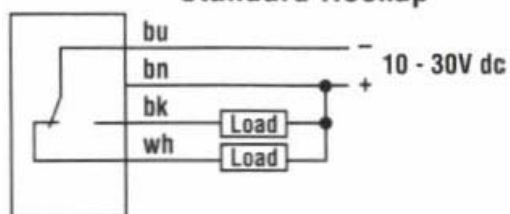

Sistemul este alcătuit din două bariere montate la capetele cântarului. Fiecare dintre cele două bariere este formată din doi senzori:

- un emițător (Q256E)
- un receptor (Q255N6R)

Când un vehicul este poziționat între cei doi senzori, fasciculul infraroșu este întrerupt iar sistemul software blochează posibilitatea de a efectua cântărirea.

BARIERE ÎN INFRAROȘU

CARACTERISTICI TEHNICE

Tip senzor	LED Infrarosu Emitător	LED Infrarosu Receptor
Distanța maximă (m)	20	20
Tensiune alimentare	10-30 V dc	10-30 V dc
Iesire tip	-	PNP
Timp de raspuns iesire (ms)	3 ON / 1.5 OFF	3 ON / 1.5 OFF
Intarziere la pornire (ms)	100	100
Numar de pini	2	4
Lungime cablu (m)	2	2
Temperatura de operare (°C)	-40 .. +70	-40 .. +70
Umiditate	<90% la 50°C	<90% la 50°C
Protectie IP	IP67	IP67
Material lentila	policarbonat	policarbonat

Mod de funcționare		Raza	LED	Ieșire	Model*
	Opuse	20m	Infraroșu 950nm	-	Q256E
				NPN	Q25SN6R
				PNP	Q25SP6R
	Polarizate Retro-reflectiv	2m	Roșu vizibil 680nm	NPN	Q25SN6LP
				PNP	Q25SP6LP
	Câmp fix	25mm	Infraroșu 880nm	NPN	Q25SN6FF25
				PNP	Q25SP6FF25
		50mm		NPN	Q25SN6FF50
				PNP	Q25SP6FF50
		100mm		NPN	Q25SN6FF100
				PNP	Q25SP6FF100

NPN (Sinking) Outputs Standard Hookup

PNP (Sourcing) Outputs Standard Hookup

CARATTERISTICI TEHNICE

Tip	Model	Lungime	Dimensiuni	Pini
4 pini Euro-style drept	MQDC-406 MQDC-415 MQDC-430	2m (6.5') 5m (15') 9m (30')		
4 pini Euro-style unghi drept	MQDC-406RA MQDC-415RA MQDC-430RA	2m (6.5') 5m (15') 9m (30')		