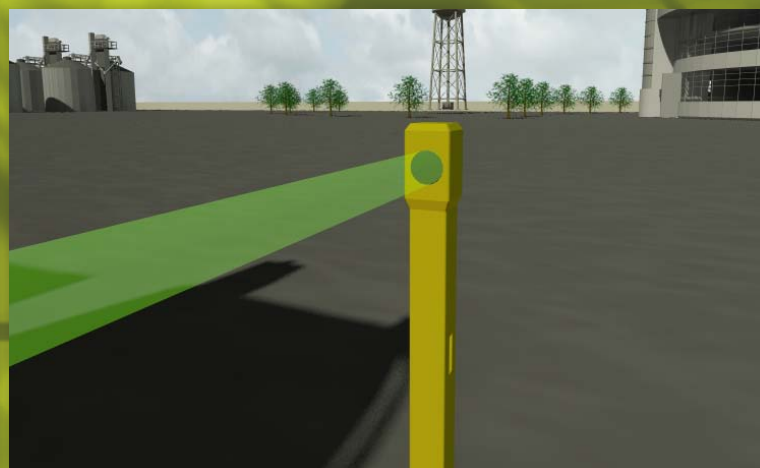

2 ani garanție
Stoc permanent

www.flintab.ro

FLINTAB
NEO BUSINESS CENTER
Str. Carpenului nr. 22
100430 Ploiești, România

0244 - 33 88 88
0745 - 11 55 66
office@flintab.ro

Dana RUS
Director FLINTAB
0745 - 01 85 01
dana.rus@flintab.ro