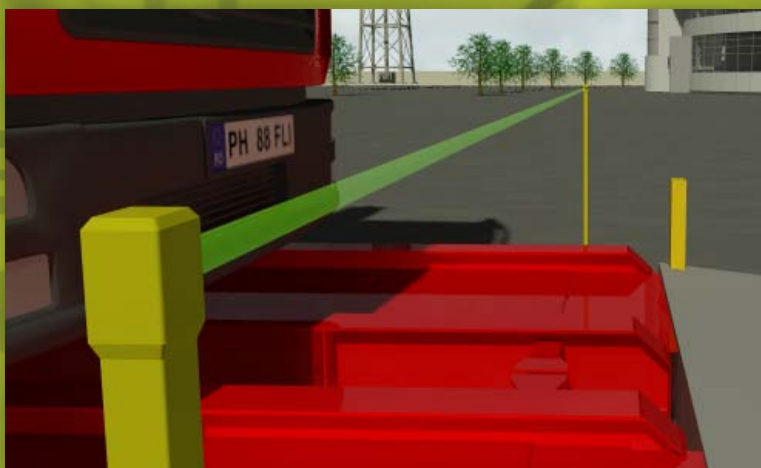

2 ani garanție
Stoc permanent

www.flintab.ro

FLINTAB
NEO BUSINESS CENTER
Str. Carpenului nr. 22
100430 Ploiești, România

0244 - 33 88 88
0745 - 11 55 66
office@flintab.ro

Dana RUS
Director FLINTAB
0745 - 01 85 01
dana.rus@flintab.ro