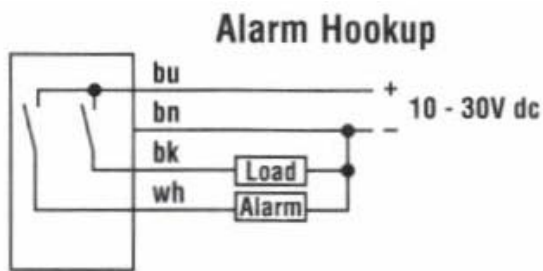

Mod de funcționare		Raza	LED	Ieșire	Model*
	Opuse	20m	Infraroșu 950nm	-	Q256E
				NPN	Q25SN6R
				PNP	Q25SP6R
	Polarizate Retro-reflectiv	2m	Roșu vizibil 680nm	NPN	Q25SN6LP
				PNP	Q25SP6LP
	Câmp fix	25mm	Infraroșu 880nm	NPN	Q25SN6FF25
				PNP	Q25SP6FF25
		50mm		NPN	Q25SN6FF50
				PNP	Q25SP6FF50
		100mm		NPN	Q25SN6FF100
				PNP	Q25SP6FF100

NPN (Sinking) Outputs Standard Hookup

PNP (Sourcing) Outputs Standard Hookup

CARATTERISTICI TEHNICE

Tip	Model	Lungime	Dimensiuni	Pini
4 pini Euro-style drept	MQDC-406 MQDC-415 MQDC-430	2m (6.5') 5m (15') 9m (30')		
4 pini Euro-style unghi drept	MQDC-406RA MQDC-415RA MQDC-430RA	2m (6.5') 5m (15') 9m (30')		